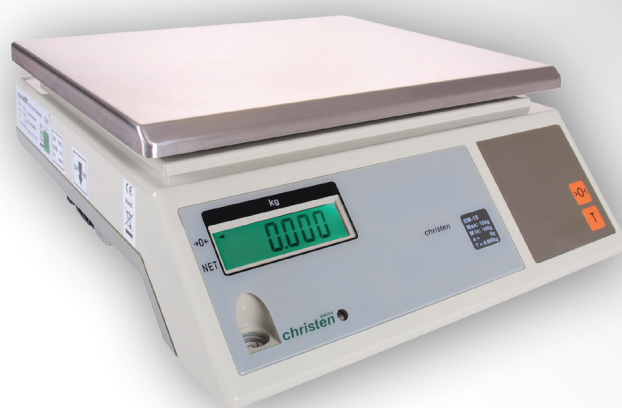

[Webshop ▶](#)

Bankweegschaal EW-15

Een EW bankweegschaal wordt voornamelijk gebruikt voor receptuur / portioneren etc. Het betreft een eenvoudige controleweegschaal welke eventueel ook ijkwaardig kan worden gemaakt. Zodoende kunt u er ook handel met uitvoeren volgens de regels van de ijkwet.

De EW bankweegschaal is in 4 varianten verkrijgbaar:

- De EW-03 heeft een maximaal weegbereik van 3 kg en een indeling van 1 gram.
- De EW-06 heeft een maximaal weegbereik van 6 kg en een indeling van 2 gram.
- De EW-15 heeft een maximaal weegbereik van 15 kg en een indeling van 5 gram.
- De EW-30 heeft een maximaal weegbereik van 30 kg en een indeling van 10 gram.

Voordelige weegschalen en meer!

Eigenschappen

Weegvermogen	15 kg
Indeling	5 g
Plateau afmeting	280 x 230 mm
Backlight	Ja
Accu	Ja
Batterij	Nee
Adapter	Nee
Voedingskabel	Ja

Eventuele onderdelen en accessoires kunt u vinden onderaan de productpagina op de website.